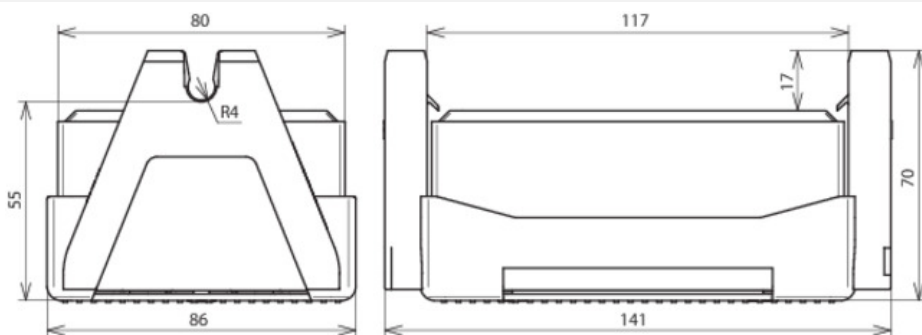

## DLH FB2 8 FE 141X86X70 (253 060)

Abbildung unverbindlich

Typ	DLH FB2 8 FE 141X86X70
Art.-Nr.	253 060
Bauteilschutz	Dt.-Pat. Nr. 19 820 855.3
Ausführung	mit zweifacher Leitungshalterung
Leitungsführung	fest
Werkstoff Leitungshalter	Kunststoff
Farbe Leitungshalter	schwarz •
Leitungshalter Aufnahme Rd	8 mm
Gewicht	1 kg
Stein	Beton (C35/45)
Abmessung	141 x 86 x 70 mm
Gewicht	1,04 kg
Zolltarifnummer (Komb. Nomenklatur EU)	68109100
GTIN (EAN)	4013364081628
VPE	10 Stk.

Änderungen in Form und Technik, bei Maßen, Gewichten und Werkstoffen behalten wir uns im Sinne des Fortschrittes der Technik vor. Die Abbildungen sind unverbindlich.