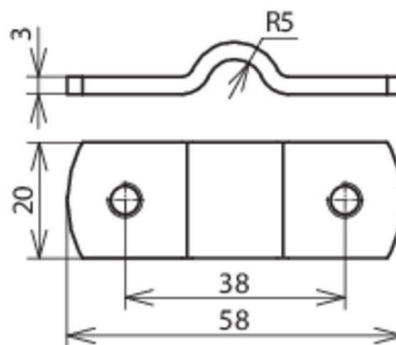

ZSUEL 7.10 2XM6 LA38 AL (480 291)

Abbildung unverbindlich

Typ	ZSUEL 7.10 2XM6 LA38 AL
Art.-Nr.	480 291
Werkstoff	Al
Klemmbereich Rd / Fl	7-10 / 30 mm
Gewicht	9 g
Zolltarifnummer (Komb. Nomenklatur EU)	85389099
GTIN (EAN)	4013364149441
VPE	100 Stk.