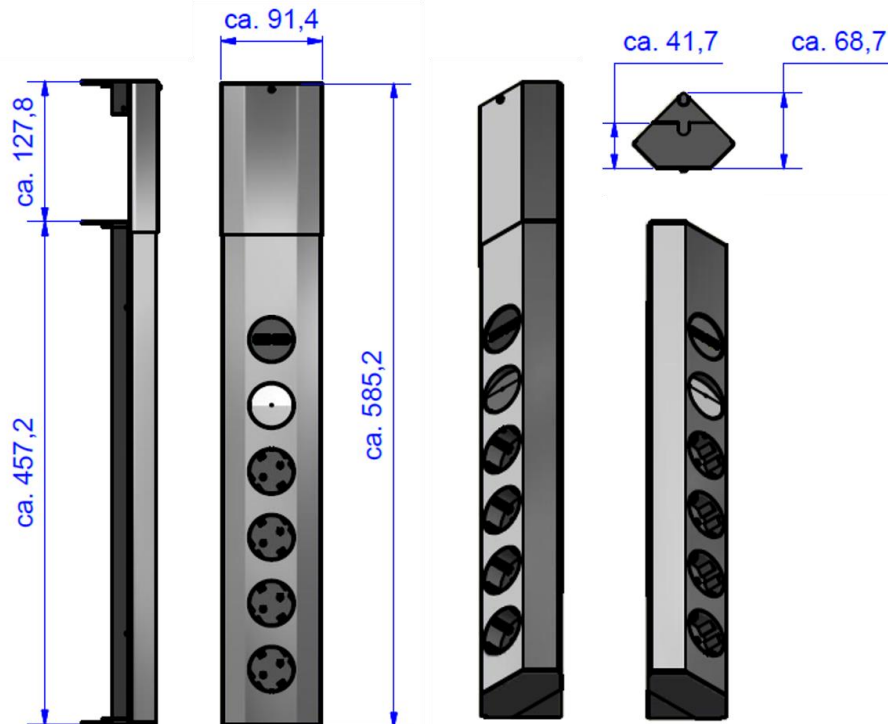

Skizze / Bild

<p>CASIA Beschreibung:</p> <ul style="list-style-type: none"> • Universell einsetzbare Elektrifizierungseinheit • Montage in der Ecke oder an der Wand • Die CASIA verfügt über vier Schutzkontaktsteckdosen, einen Schalter und einen USB-Doppelcharger • Nachträglicher Einbau möglich 	<p>CASIA Description:</p> <ul style="list-style-type: none"> • Universal electrification unit • The unit can be mounted in the corner as well as on the wall • The CASIA has four German type sockets, one switch and one USB double charger • Suitable for retrofitting
<p>Steckdosen:</p> <ul style="list-style-type: none"> • Nach IEC 60884, VDE 0620-1 • 2-polig mit Schutzkontakt • 16A 250V~, IP20, mit erhöhtem Berührungsschutz, schwarz • Mit Schalter 	<p>Sockets:</p> <ul style="list-style-type: none"> • According to IEC 60884, VDE 0620-1 • 2-pole with earthing contact • 16A 250V~, IP20, with shutter, black • With switch
<p>USB-Charger</p> <ul style="list-style-type: none"> • Doppelcharger 3,1A / 5VDC 	<p>USB charger</p> <ul style="list-style-type: none"> • Double charger 3,1A / 5VDC
<p>Leitung:</p> <ul style="list-style-type: none"> • 2,0m H05VV-F 3G1,5mm² schwarz • Mit beigelegtem Schutzkontakt-Montagestecker schwarz 	<p>Connection:</p> <ul style="list-style-type: none"> • 2,0m H05VV-F 3G1,5mm² black • German type mounting plug black enclosed
<p>Material:</p> <ul style="list-style-type: none"> • Grundkörper/Steckdosenteile: Kunststoff PA6 • Frontblende: Aluminiumprofil gebürstet 	<p>Material:</p> <ul style="list-style-type: none"> • Base body/Socket outlet: Plastic PA6 • Front panel: Aluminium brushed semi-glossy
<p>Abmessungen:</p> <ul style="list-style-type: none"> • Höhe inkl. Ausgleichsprofil: ca. 585 mm • Höhe ohne Ausgleichsprofil: ca. 458 mm • Tiefe bei Wandmontage: ca. 42 mm • Tiefe bei Eckmontage: ca. 69 mm • Breite: ca. 92 mm 	<p>Measurements:</p> <ul style="list-style-type: none"> • Height incl. adjustment profile: approx. 585 mm • Height without adjustment profile: approx. 458 mm • Depth for wall installation: approx. 42 mm • Depth for corner installation: approx. 69 mm • Width: approx. 92 mm
<p>Einsatzbedingungen:</p> <ul style="list-style-type: none"> • Lagerung und Transport von -5°C bis 40°C • Montage und Einsatz von 17°C bis 35°C 	<p>Conditions of use:</p> <ul style="list-style-type: none"> • Stock and transport from -5°C up to 40°C • Installation and use from 17°C up to 35°C
<p>Lieferform:</p> <ul style="list-style-type: none"> • In Kartonbox verpackt 	<p>Delivery form:</p> <ul style="list-style-type: none"> • Packed in carton box
<p>Lieferumfang:</p> <ul style="list-style-type: none"> • 1x Steckdosenleiste zur Wand- und Eckmontage • 1x Höhenausgleichsprofil • 1x Montageanleitung • 1x Montagestecker 	<p>Scope of delivery:</p> <ul style="list-style-type: none"> • 1x Socket outlet for wall and corner installation • 1x Height adjustment profile • 1x Assembly instructions • 1x Mounting plug