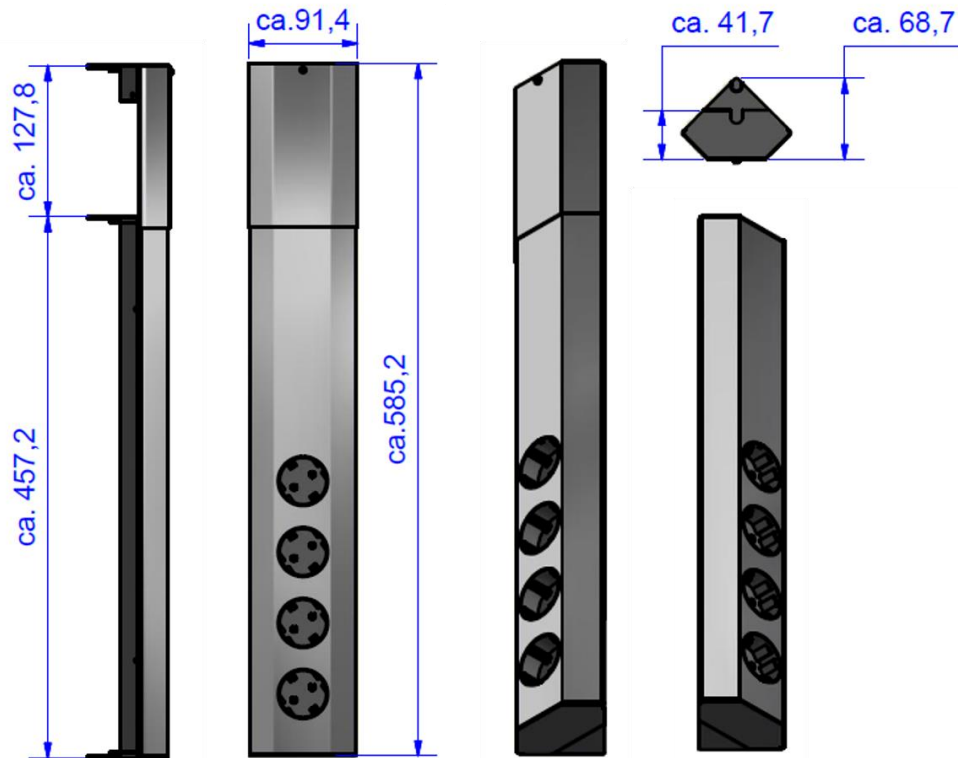

Skizze / Bild

CASIA Steckdosenleiste zur Wand- und Eckmontage	CASIA Socket outlet for wall and corner installation
Beschreibung: <ul style="list-style-type: none"> • Universell einsetzbare Elektrifizierungseinheit • Montage in der Ecke oder an der Wand • Die CASIA verfügt über vier Schutzkontaktsteckdosen • Nachträglicher Einbau möglich 	Description: <ul style="list-style-type: none"> • Universal electrification unit • The unit can be mounted in the corner as well as on the wall • The CASIA has four German type sockets • Suitable for retrofitting
Steckdosen: <ul style="list-style-type: none"> • Nach IEC 60884, VDE 0620-1 • 2-polig mit Schutzkontakt • 16A/3680W, AC250V, IP20, mit Kinderschutz, schwarz 	Sockets: <ul style="list-style-type: none"> • According to IEC 60884, VDE 0620-1 • 2-pole with earthing contact • 16A/3680W, AC250V, IP20, with child protection, black
Leitung: <ul style="list-style-type: none"> • 2,0m H05VV-F 3G1,5mm² schwarz • Mit beigelegtem Schutzkontakt-Montagestecker schwarz 	Connection: <ul style="list-style-type: none"> • 2,0m H05VV-F 3G1,5mm² black • German type mounting plug black enclosed
Material: <ul style="list-style-type: none"> • Grundkörper/Steckdoseanteile: Kunststoff PA6 • Frontblende: Aluminiumprofil gebürstet 	Material: <ul style="list-style-type: none"> • Base body/Socket outlet: Plastic PA6 • Front panel: Aluminium brushed semi-glossy
Abmessungen: <ul style="list-style-type: none"> • Höhe inkl. Ausgleichsprofil: ca. 585 mm • Höhe ohne Ausgleichsprofil: ca. 458 mm • Tiefe bei Wandmontage: ca. 42 mm • Tiefe bei Eckmontage: ca. 69 mm • Breite: ca. 92 mm 	Measurements: <ul style="list-style-type: none"> • Height incl. adjustment profile: approx. 585 mm • Height without adjustment profile: approx. 458 mm • Depth for wall installation: approx. 42 mm • Depth for corner installation: approx. 69 mm • Width: approx. 92 mm
Einsatzbedingungen: <ul style="list-style-type: none"> • Lagerung und Transport von -5°C bis 40°C • Montage und Einsatz von -5°C bis 40°C 	Conditions of use: <ul style="list-style-type: none"> • Stock and transport from -5°C up to 40°C • Installation and use from -5°C up to 40°C
Lieferform: <ul style="list-style-type: none"> • In Kartonbox verpackt 	Delivery form: <ul style="list-style-type: none"> • Packed in carton box
Lieferumfang: <ul style="list-style-type: none"> • 1x Steckdosenleiste zur Wand- und Eckmontage • 1x Höhenausgleichsprofil • 1x Montageanleitung • 1x Montagestecker 	Scope of delivery: <ul style="list-style-type: none"> • 1x Socket outlet for wall and corner installation • 1x Height adjustment profile • 1x Assembly instructions • 1x Mounting plug