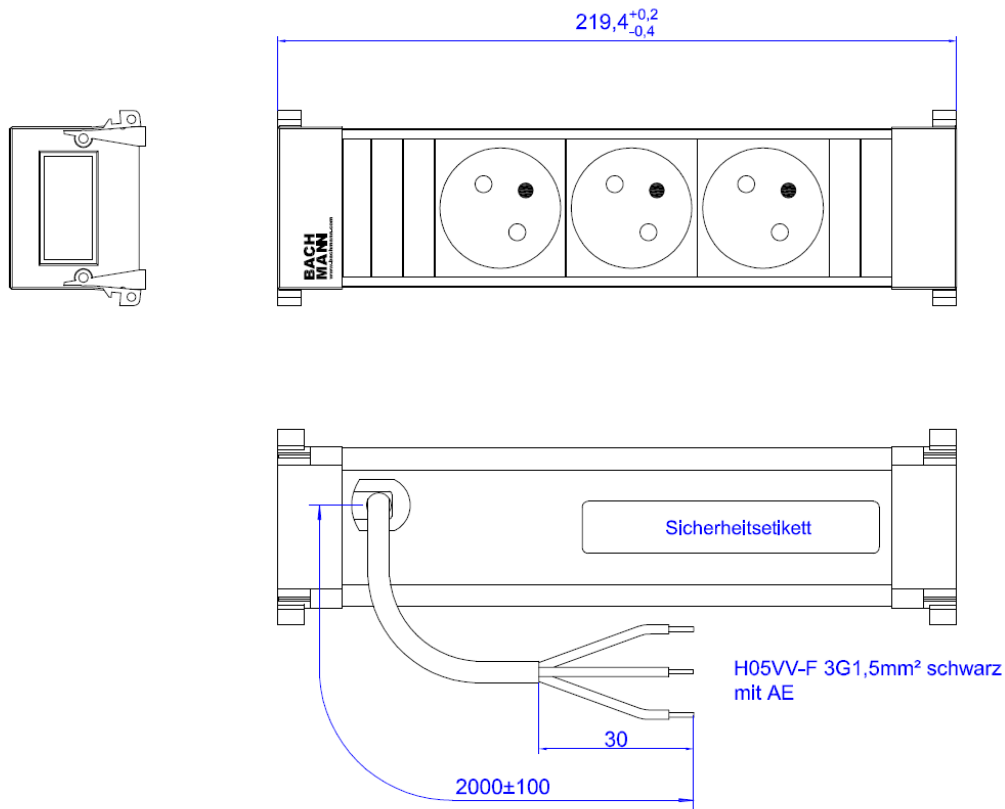

Skizze/Plan

| | |
|--------------------------------------------------------------------------------------------------------------------------------------------------------------------------------------------------------------|------------------------------------------------------------------------------------------------------------------------------------------------------------------------------------------------------------|
| Power Frame 3xSteckdose Frankreich/UTE mit 2,0m H05VV-F 3G1,5mm² mit Aderendhülsen | Power Frame 3xUTE French sockets Line 2,0m H05VV-F 3G1,5mm² with end sleeves |
| Steckdosen: <ul style="list-style-type: none"> Nach IEC 60884, NF-C61314 2-polig mit Schutzkontakt, mit Kinderschutz 13A, AC250V, IP20, Schwarz | Sockets : <ul style="list-style-type: none"> According IEC 60884, NF-C61314 2-pole with earthing contact, incl. child protection 13A, AC250V, IP20, Black |
| Anschluss: <ul style="list-style-type: none"> Nicht wiederanschließbar, Endkappen genietet 2,0m H05VV-F 3G1,5mm² schwarz Aderendhülsen und beigelegtem Montagestecker schwarz | Connection: <ul style="list-style-type: none"> Non-rewireable, riveted endcaps 2,0m H05VV-F 3G1,5mm² black with end sleeves and mounting plug black enclosed |
| Material: <ul style="list-style-type: none"> Kunststoff: PA6 GF 30 V1 , Glühdraht-Prüfung bis 850°C Profil und Rückenblende: Aluminium Mit Bedruckung Bachmann | Material: <ul style="list-style-type: none"> Plastic: PA6 GF 30 V1, glow wire resistant up to 850°C Profile and back cover: Aluminum With printing Bachmann |
| Abmessungen: <ul style="list-style-type: none"> Siehe Zeichnung | Measurements: <ul style="list-style-type: none"> According to drawing |
| Lieferform: <ul style="list-style-type: none"> In Polybeutel verpackt | Packing: <ul style="list-style-type: none"> Packed in polybag |
| Lieferumfang: <ul style="list-style-type: none"> 1x Steckdosenleiste | Extent of delivery: <ul style="list-style-type: none"> 1 x power strip |