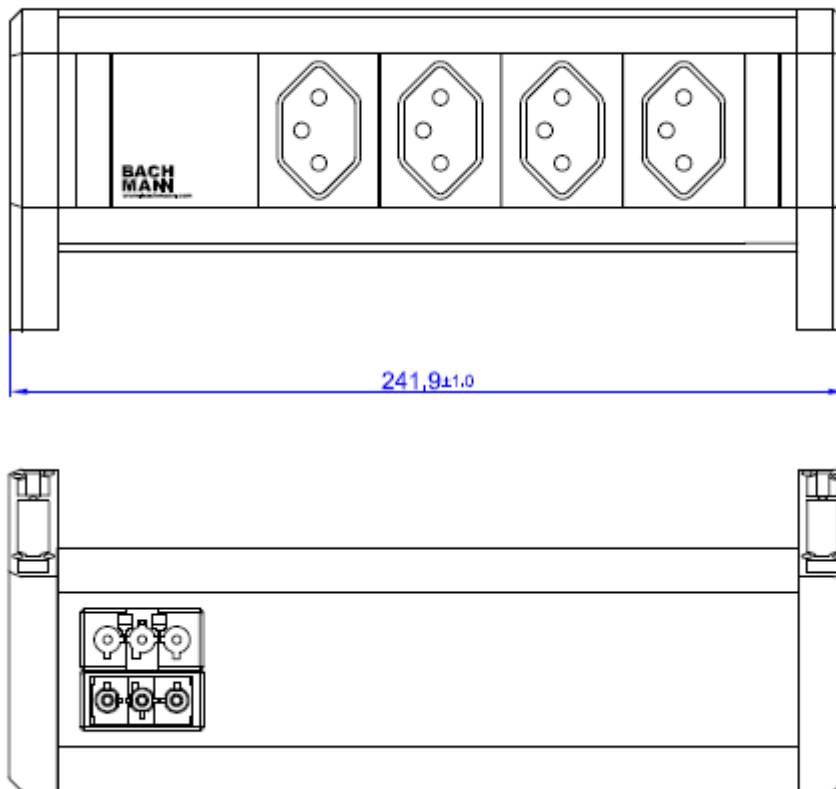

Skizze / Bild

DESK 3xCH Steckdosen Schweiz Stromein- und ausgang GST18	DESK 3xUTE French socket outlets power in- and output GST18
Steckdosen: <ul style="list-style-type: none"> nach SN SEV 6534-1:1991 2-polig mit Schutzkontakt; 10A/2300W, AC230V, IP20, Schwarz 	Steckdosen: <ul style="list-style-type: none"> SN SEV 6534-1:1991; 2-pole with earthing contact; 10A/2300W, AC230V, IP20, black
Anschluss: <ul style="list-style-type: none"> Nicht wiederanschließbar, Endkappen genietet Stromein- und Ausgang GST18 Buchse schwarz 	Connection: <ul style="list-style-type: none"> Non-rewireable, riveted endcaps Power in- and output GST18 black
Befestigung: <ul style="list-style-type: none"> Über Haltewinkel (nicht im Lieferumfang) 	Mounting: <ul style="list-style-type: none"> Via holding flanges (not in content of delivery)
Material: <ul style="list-style-type: none"> Kunststoff: PA6 GF 30 V1 , Glühdraht-Prüfung bis 850°C Profil: eloxiertes Aluminium 	Material: <ul style="list-style-type: none"> Plastic: PA6 GF 30 V1, glow wire resistant up to 850°C Profile: Aluminum anodized
Abmessungen: <ul style="list-style-type: none"> 343 x73,5x88mm 	Measurements: <ul style="list-style-type: none"> 343 x73,5x88mm
Lieferform: <ul style="list-style-type: none"> In Kartonbox verpackt 	Packing: <ul style="list-style-type: none"> In carton box
Lieferumfang: <ul style="list-style-type: none"> 1x Steckdosenleiste 	Extent of delivery: <ul style="list-style-type: none"> 1x socket strip